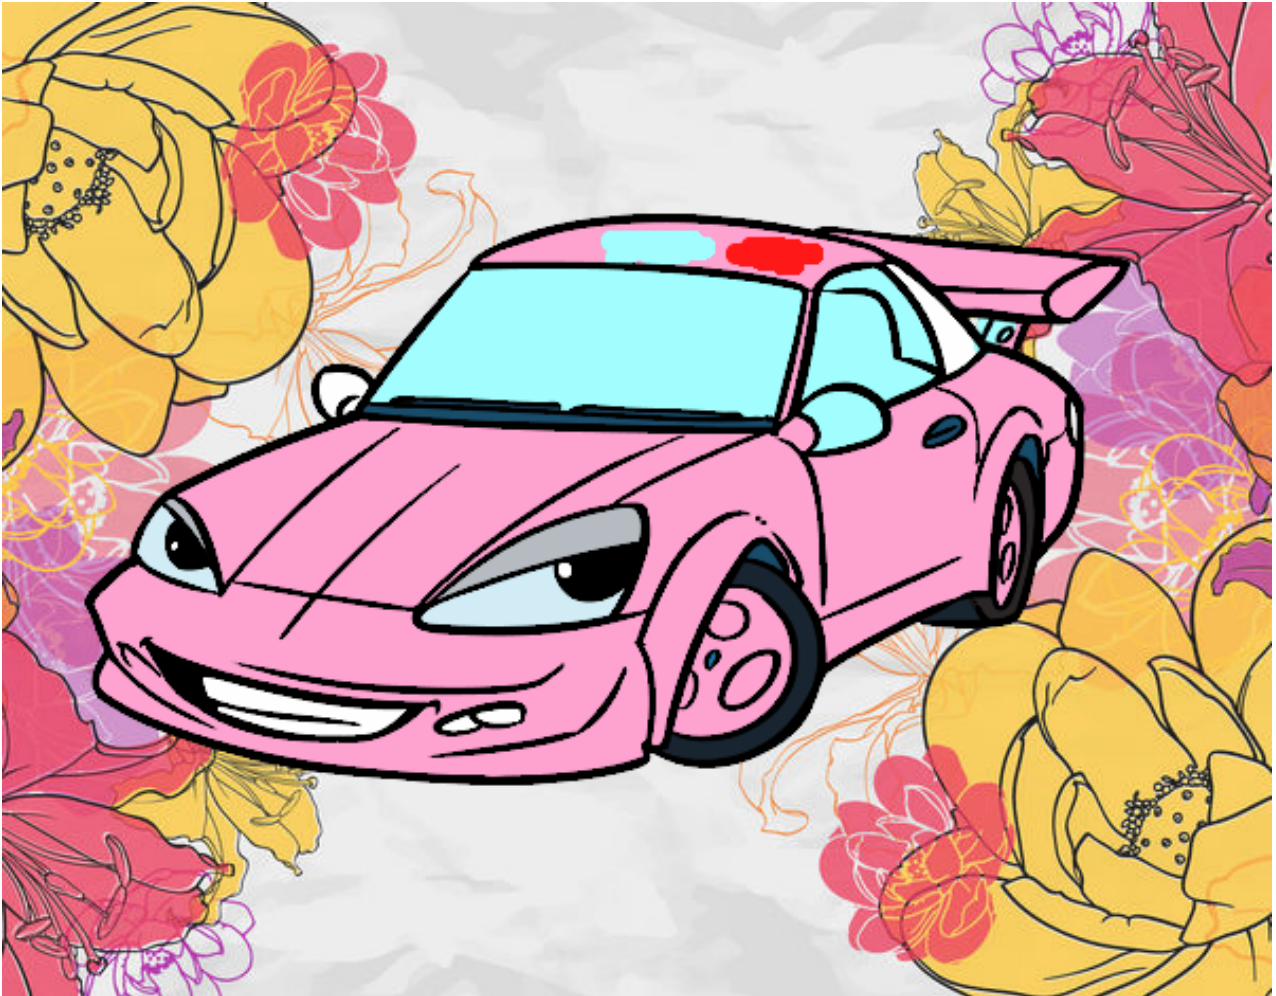

Dibujos.net

Coche deportivo con alerón pintado por rayomcquin

www.dibujos.net