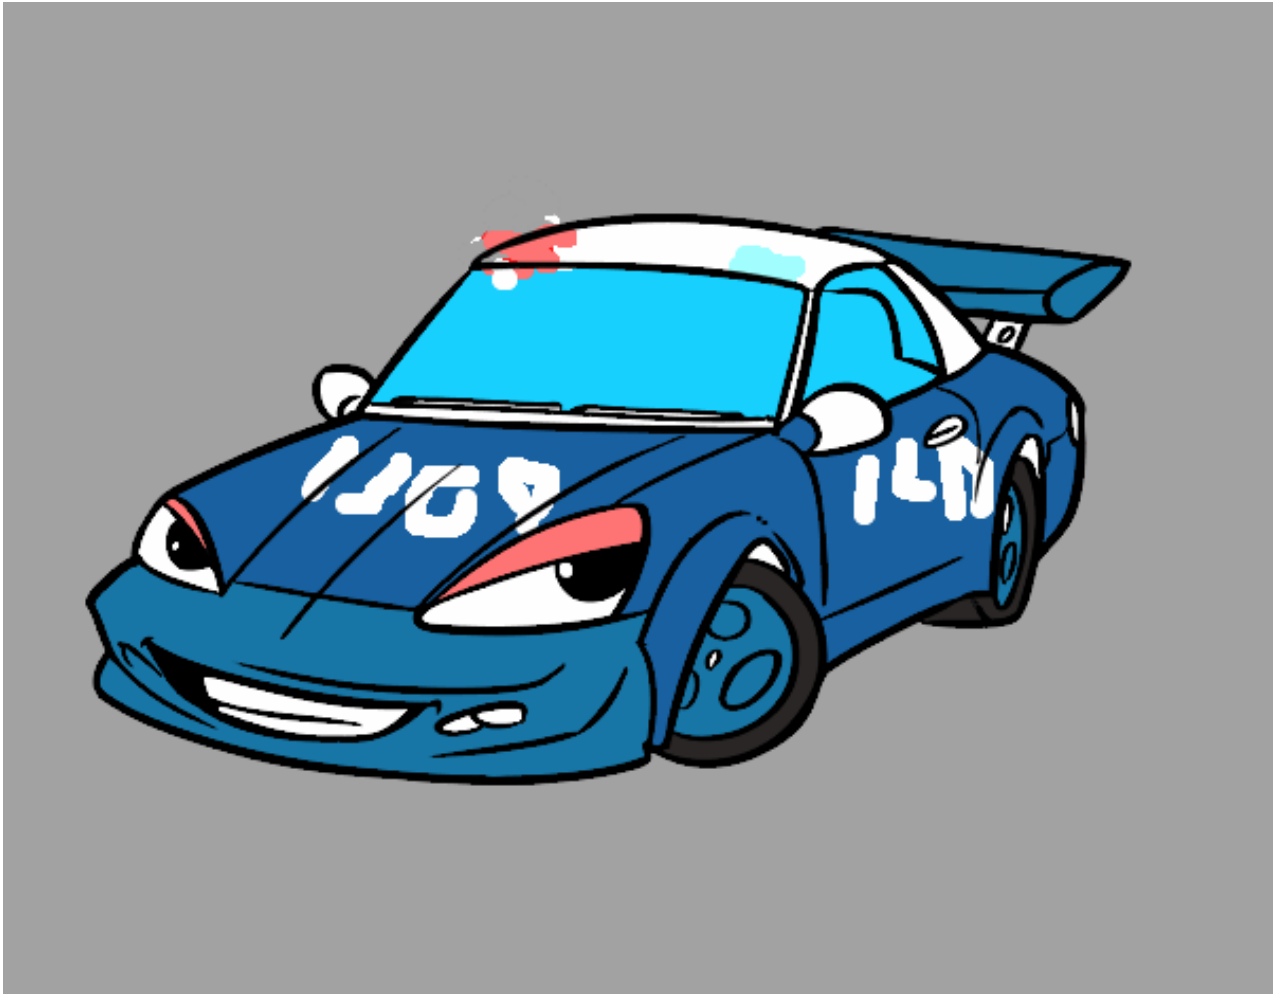

# Dibujos.net

Coche deportivo con alerón pintado por rayomcquin

[www.dibujos.net](http://www.dibujos.net)