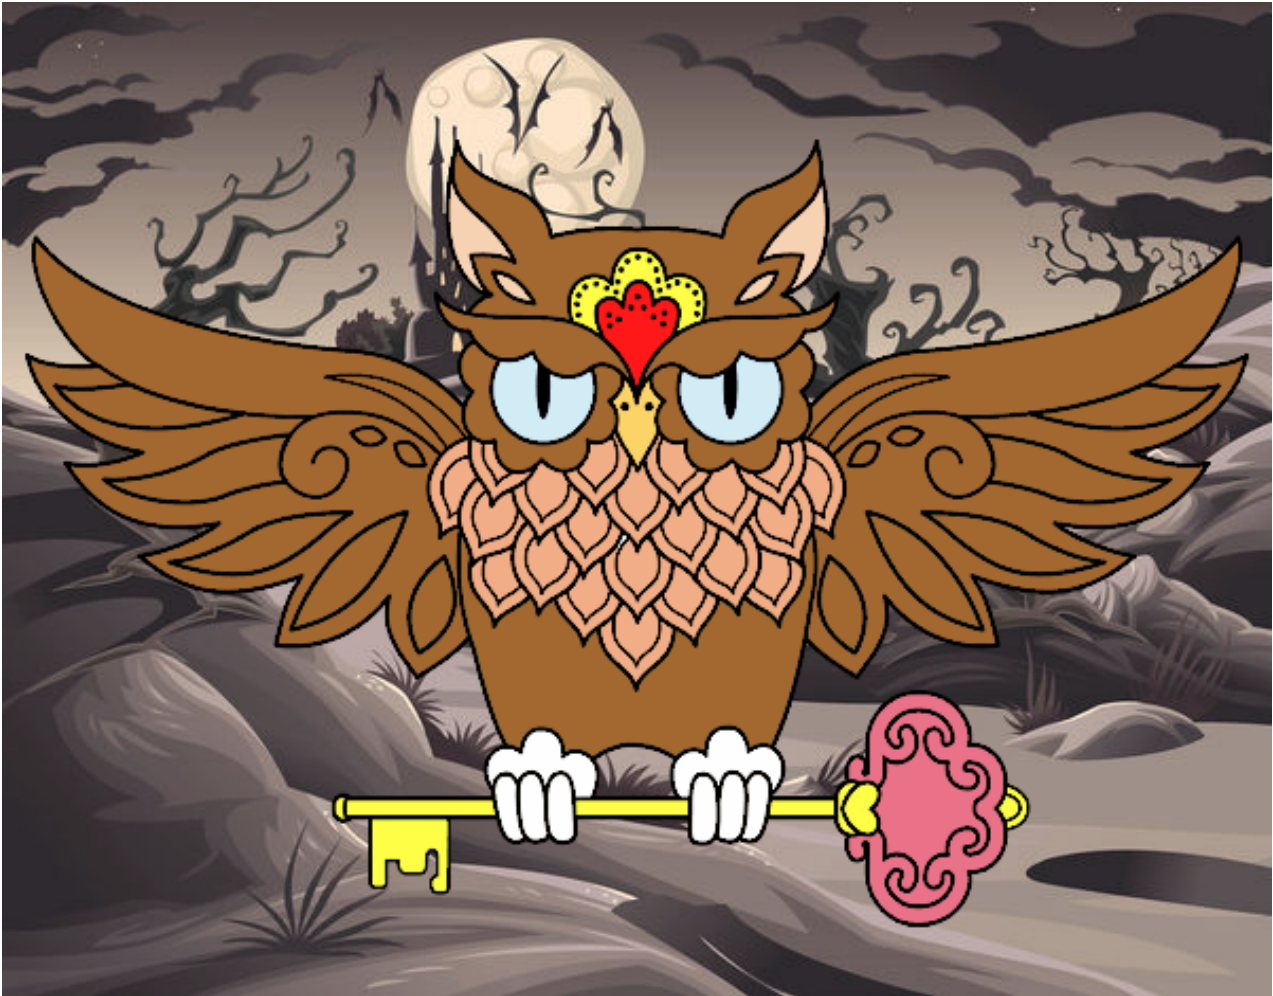

# Dibujos.net

Tatuaje de búho con llave pintado por

[www.dibujos.net](http://www.dibujos.net)