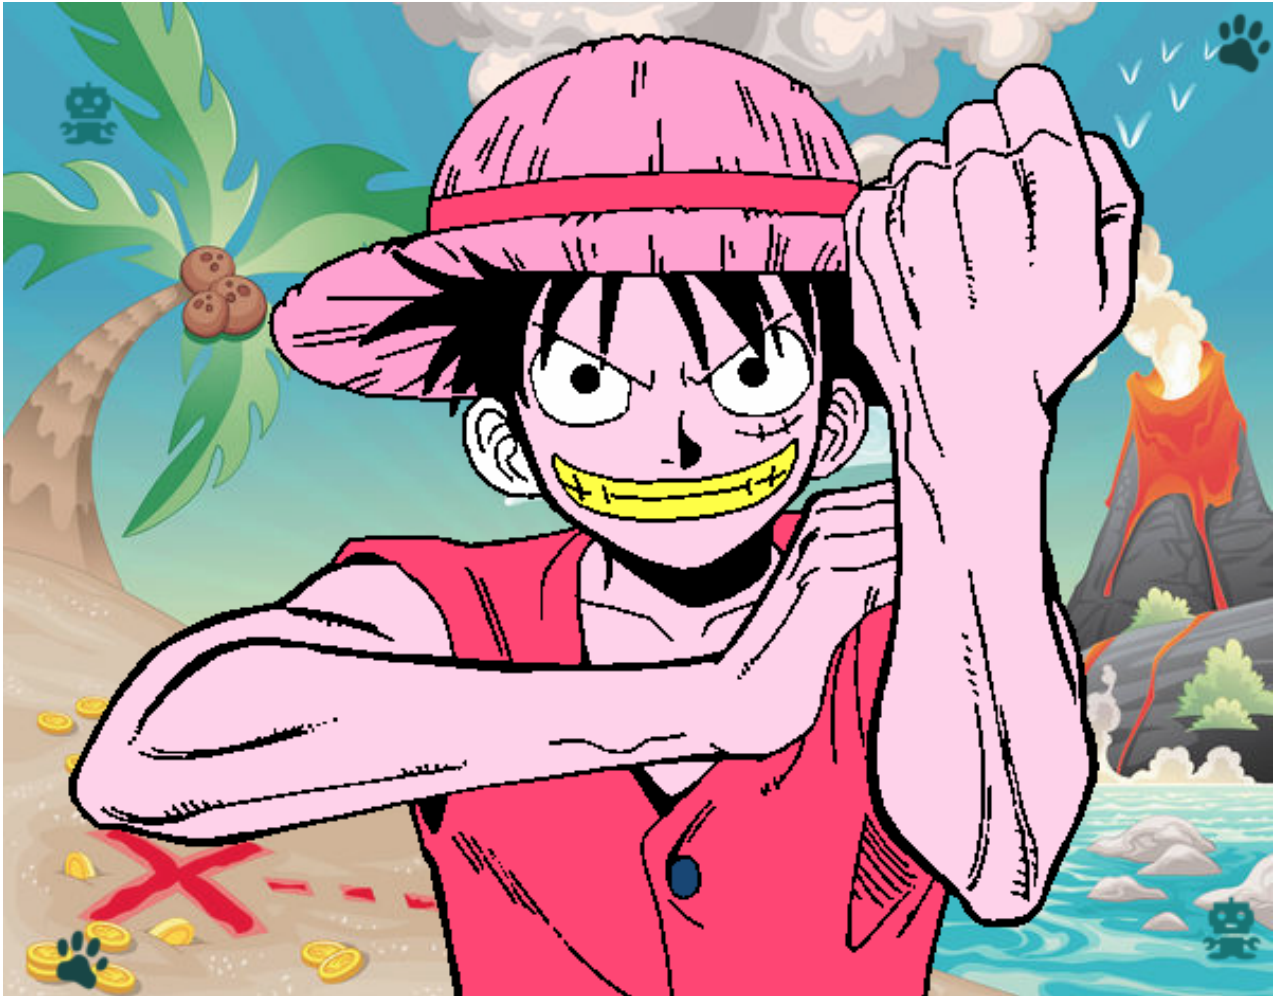

Dibujos.net

Monkey D. Luffy pintado por monke