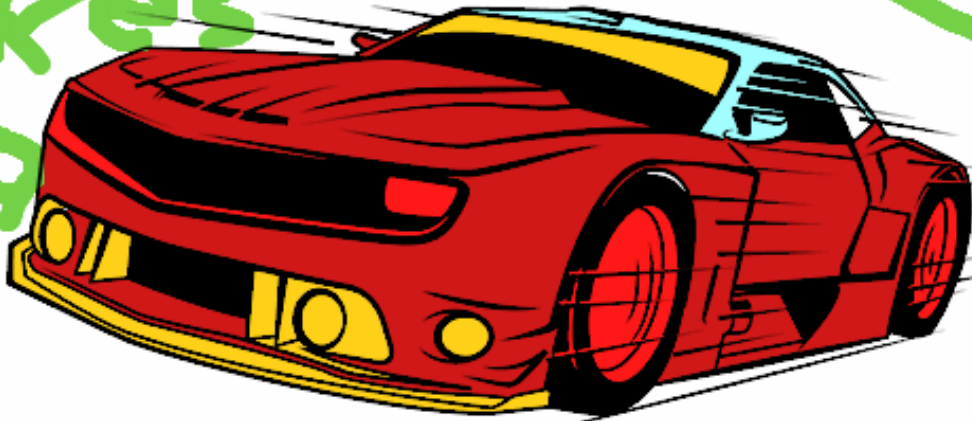

Dibujos.net

MINE

likes

log

CRAFT

Coche deportivo rápido pintado por ErickUriel

www.dibujos.net