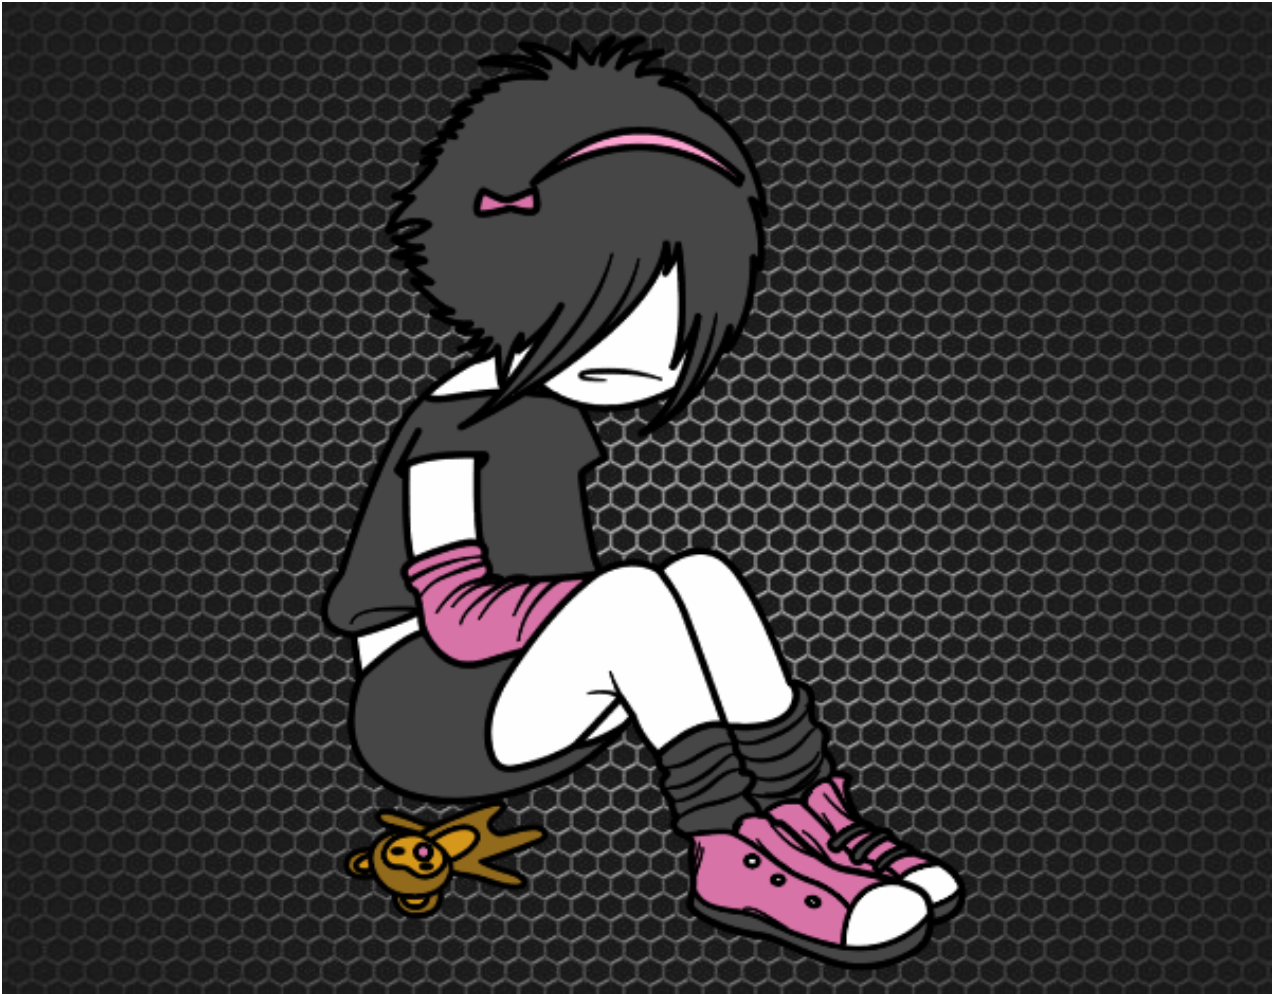

# Dibujos.net

Chica EMO pintado por creepy222

[www.dibujos.net](http://www.dibujos.net)