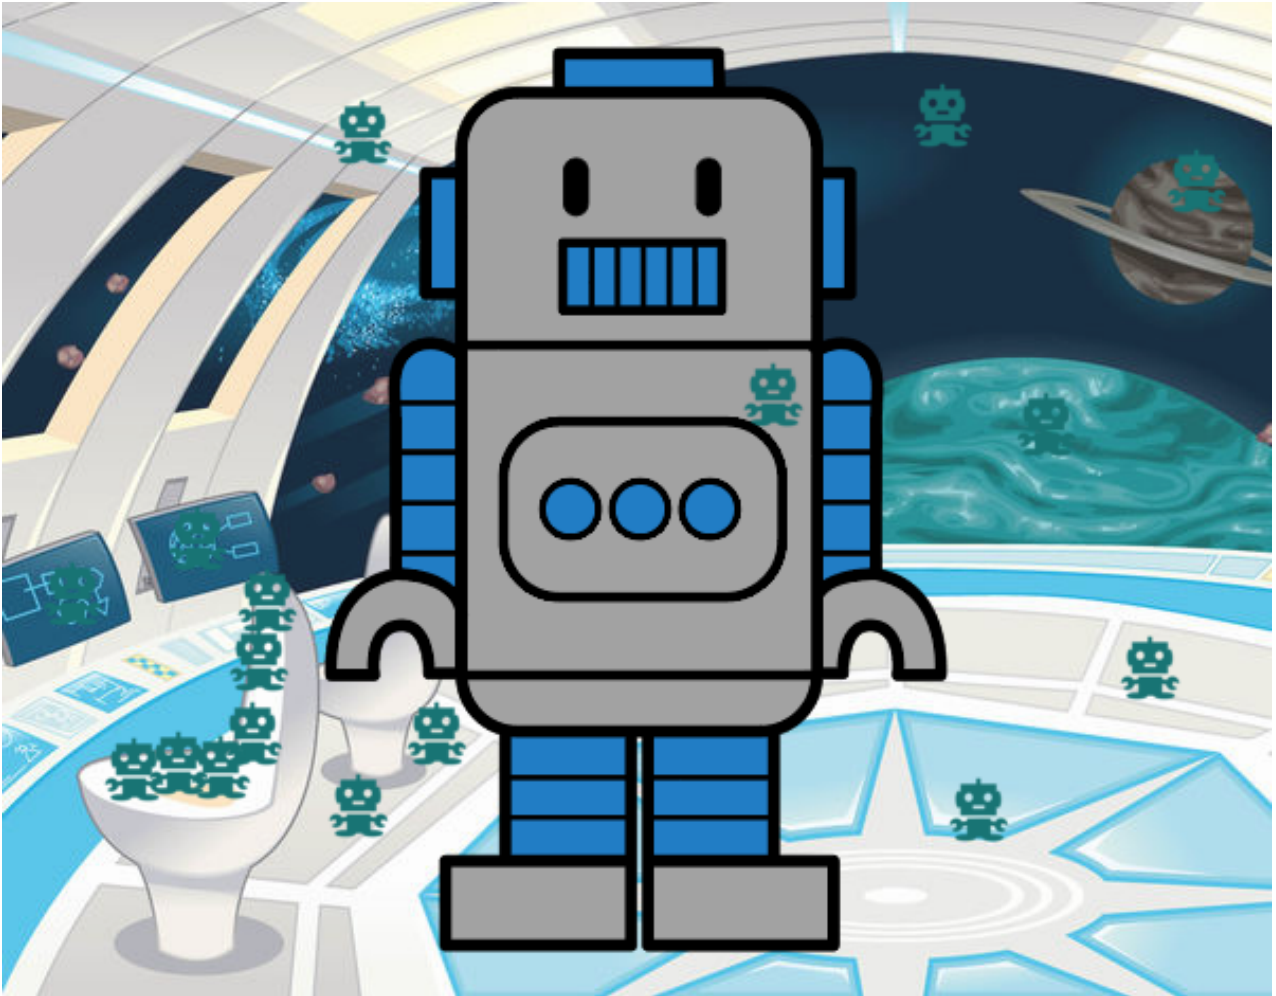

Dibujos.net

Robot alto pintado por Axel212