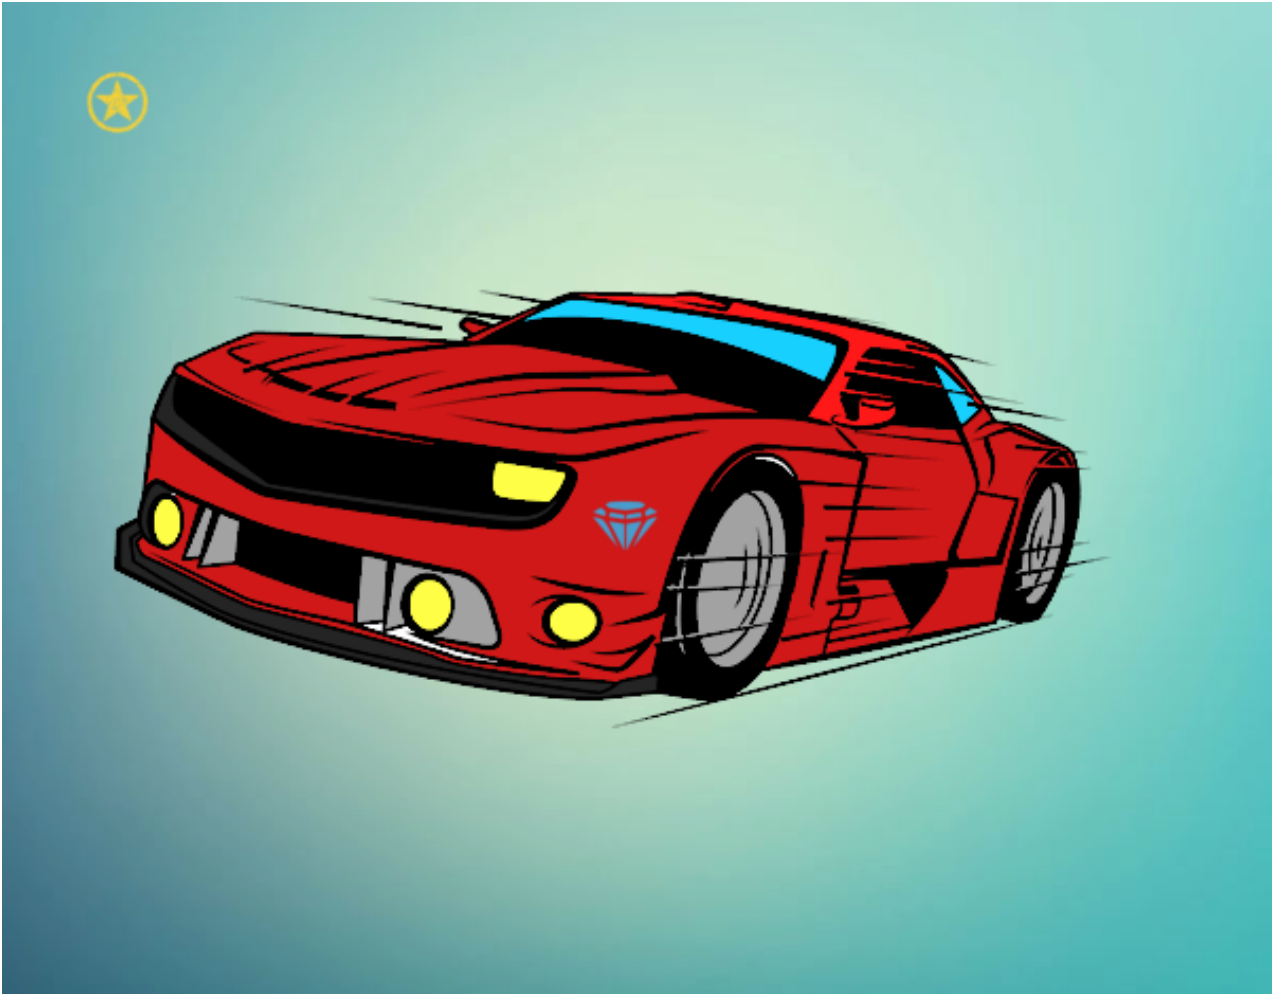

# Dibujos.net

Coche deportivo rápido pintado por sharith