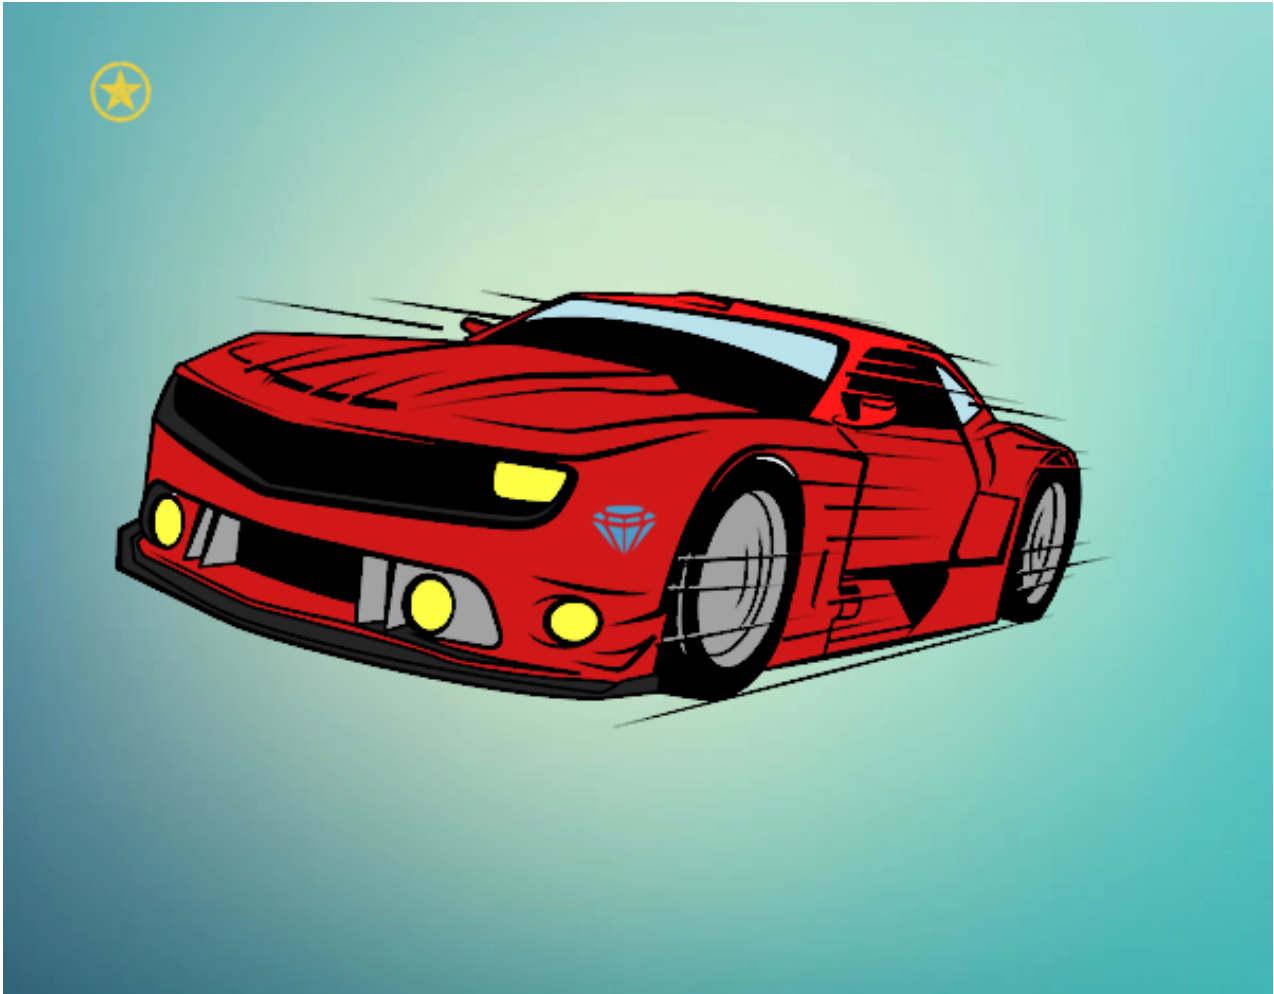

# Dibujos.net

Coche deportivo rápido pintado por sharith