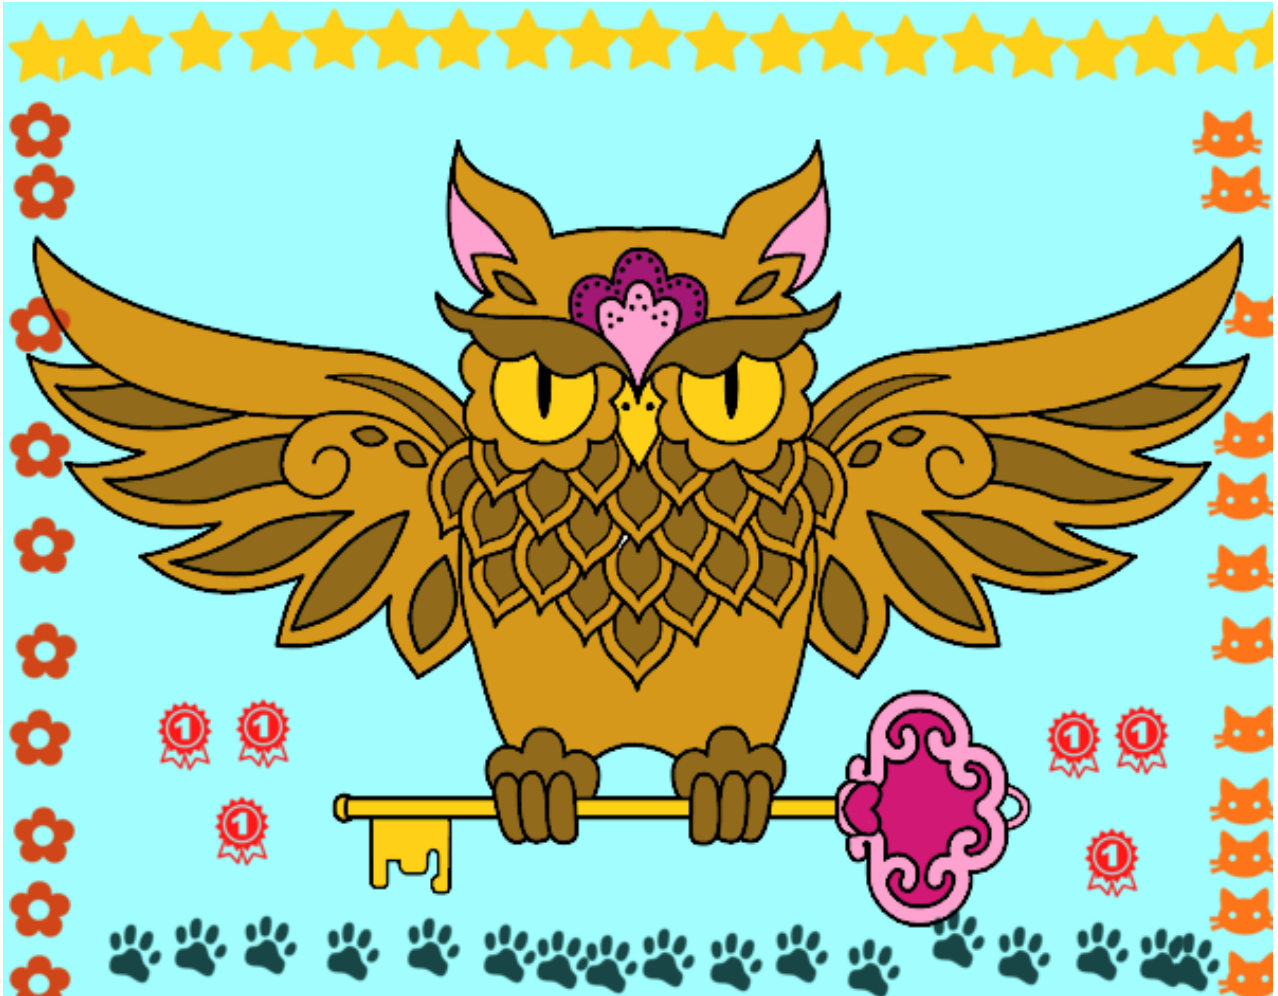

# Dibujos.net

Tatuaje de búho con llave pintado por andy2016