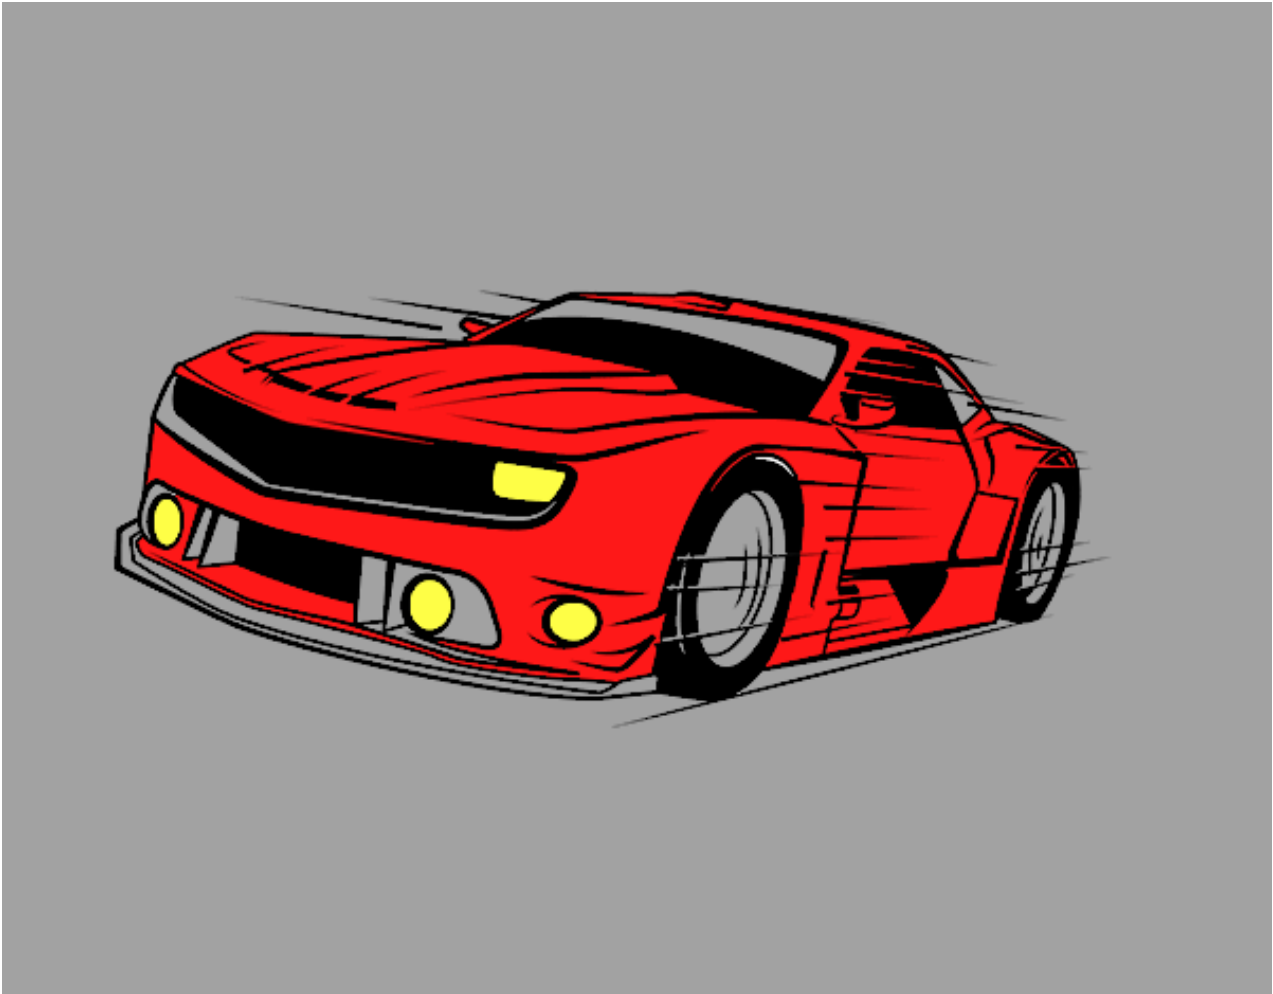

Dibujos.net

Coche deportivo rápido pintado por yanpol02

www.dibujos.net