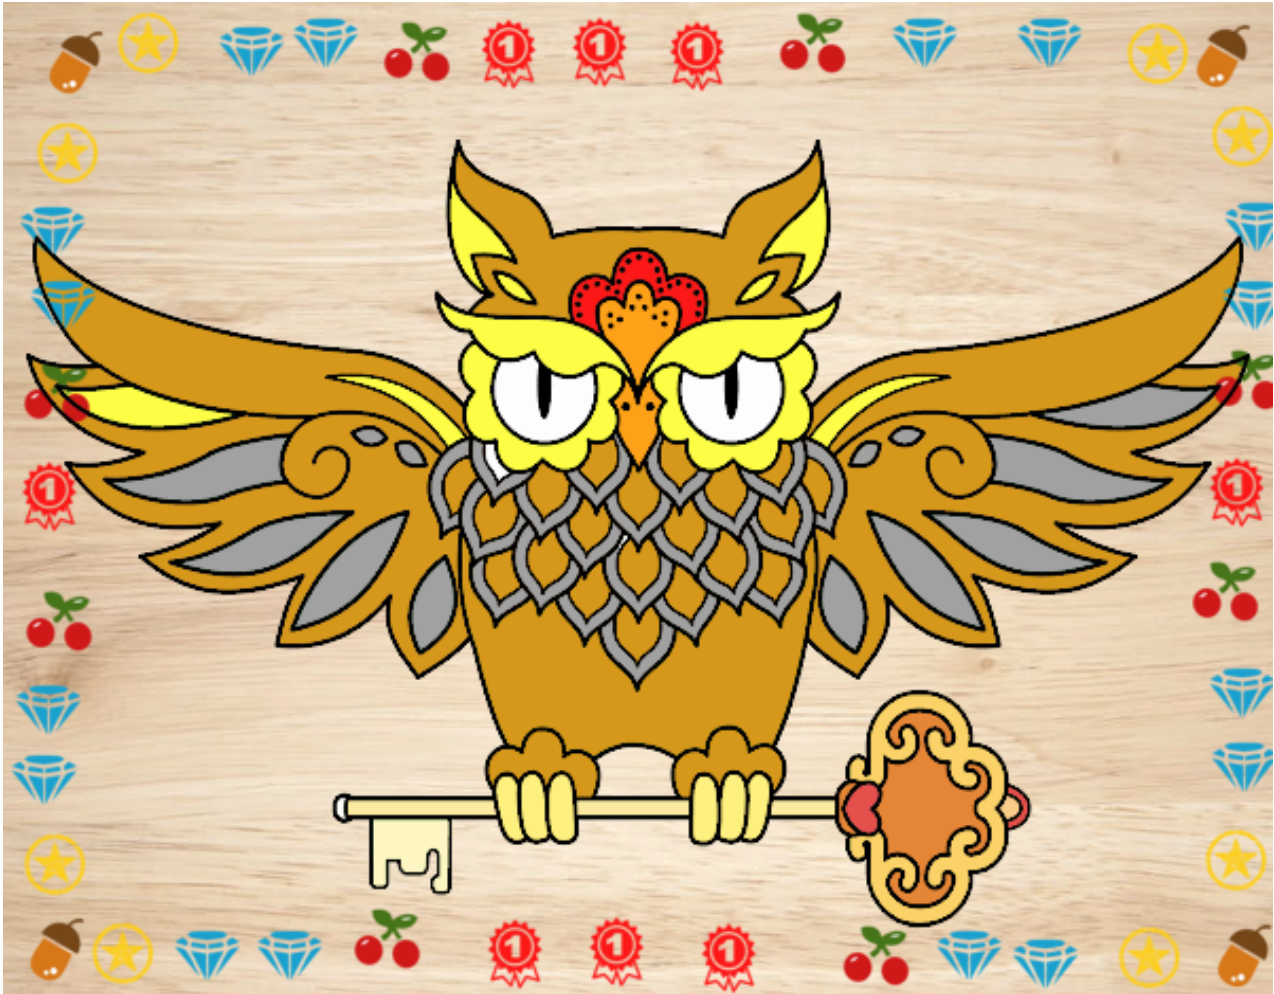

# Dibujos.net

Tatuaje de búho con llave pintado por

[www.dibujos.net](http://www.dibujos.net)