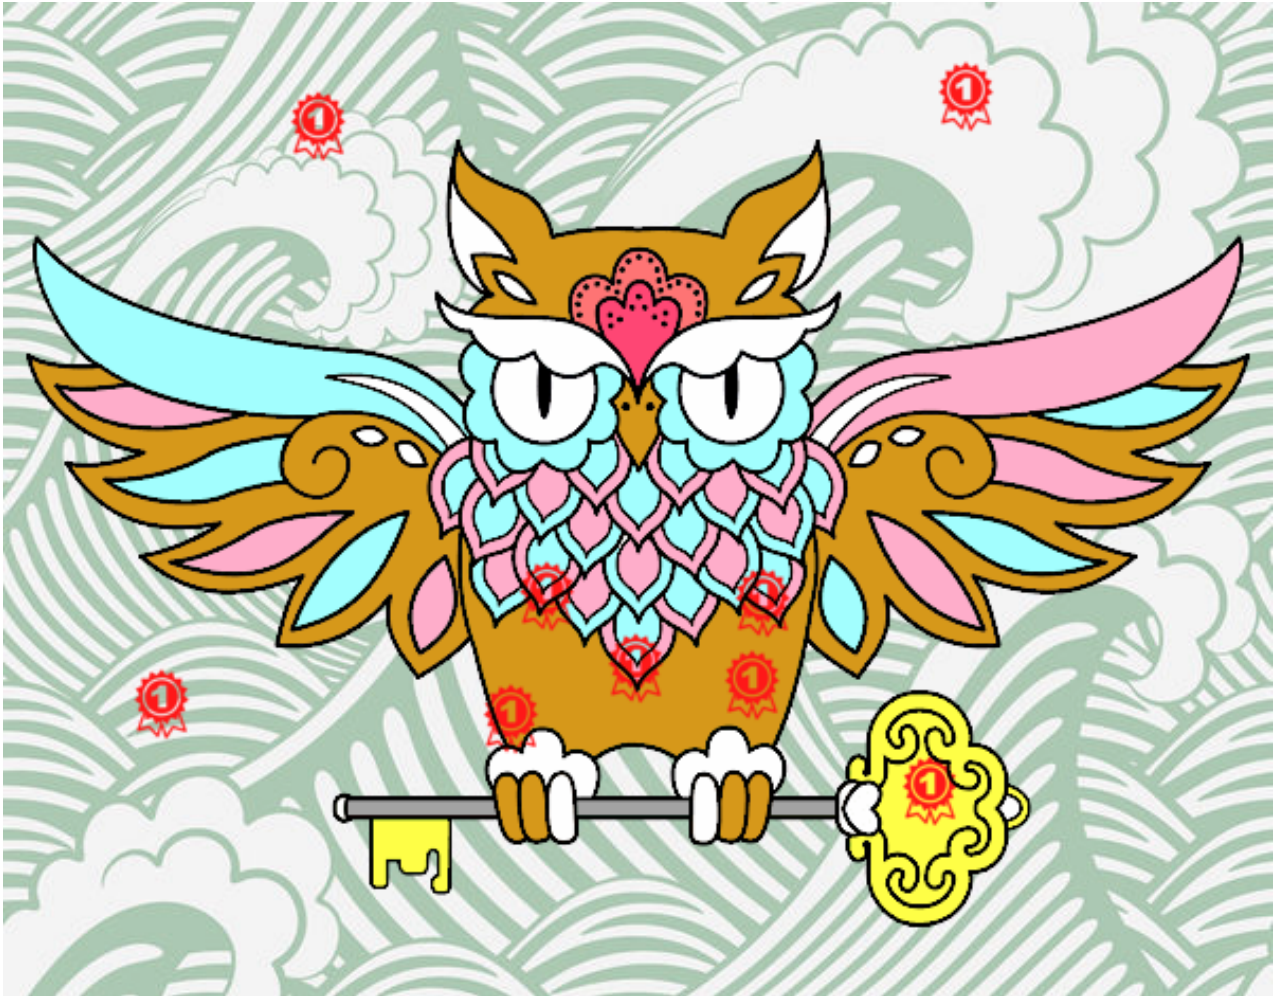

Dibujos.net

Tatuaje de búho con llave pintado por SelPuki