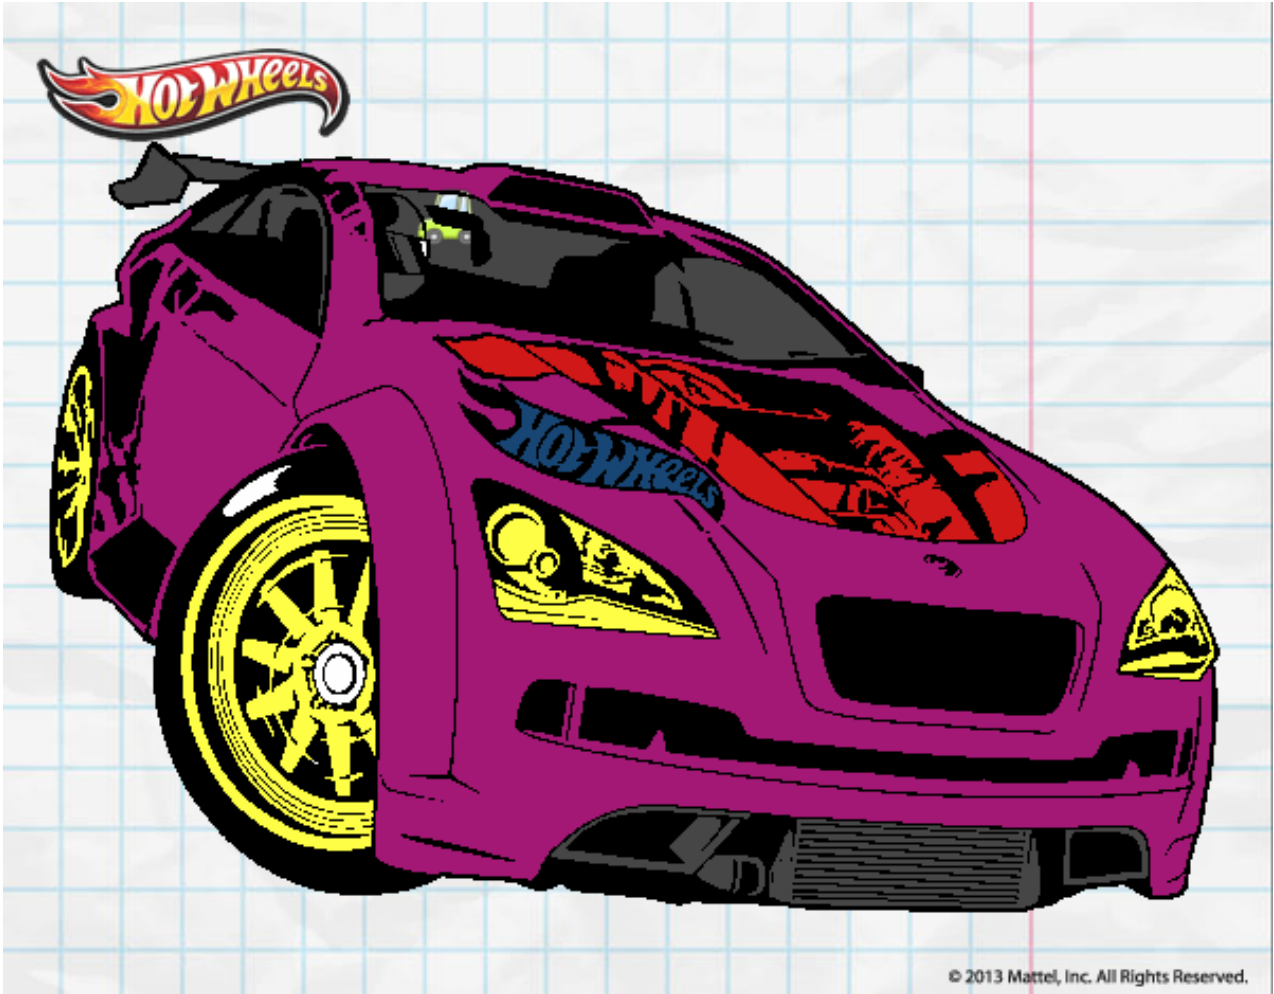

# Dibujos.net

© 2013 Mattel, Inc. All Rights Reserved.

Hot Wheels Megane Trophy pintado por zebazpvd

[www.dibujos.net](http://www.dibujos.net)