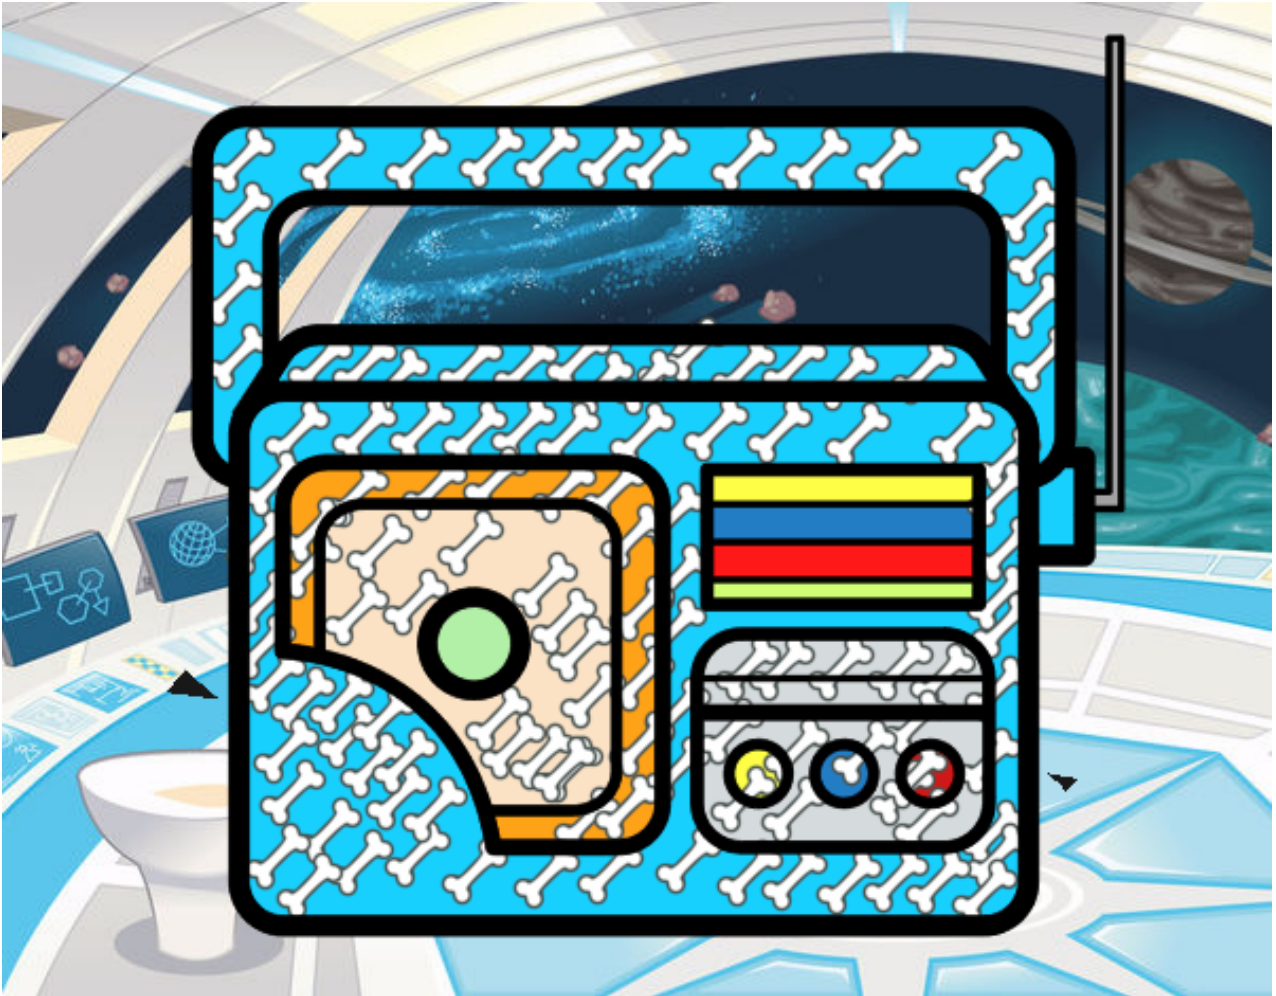

# Dibujos.net

Radio antigua pintado por yoglek