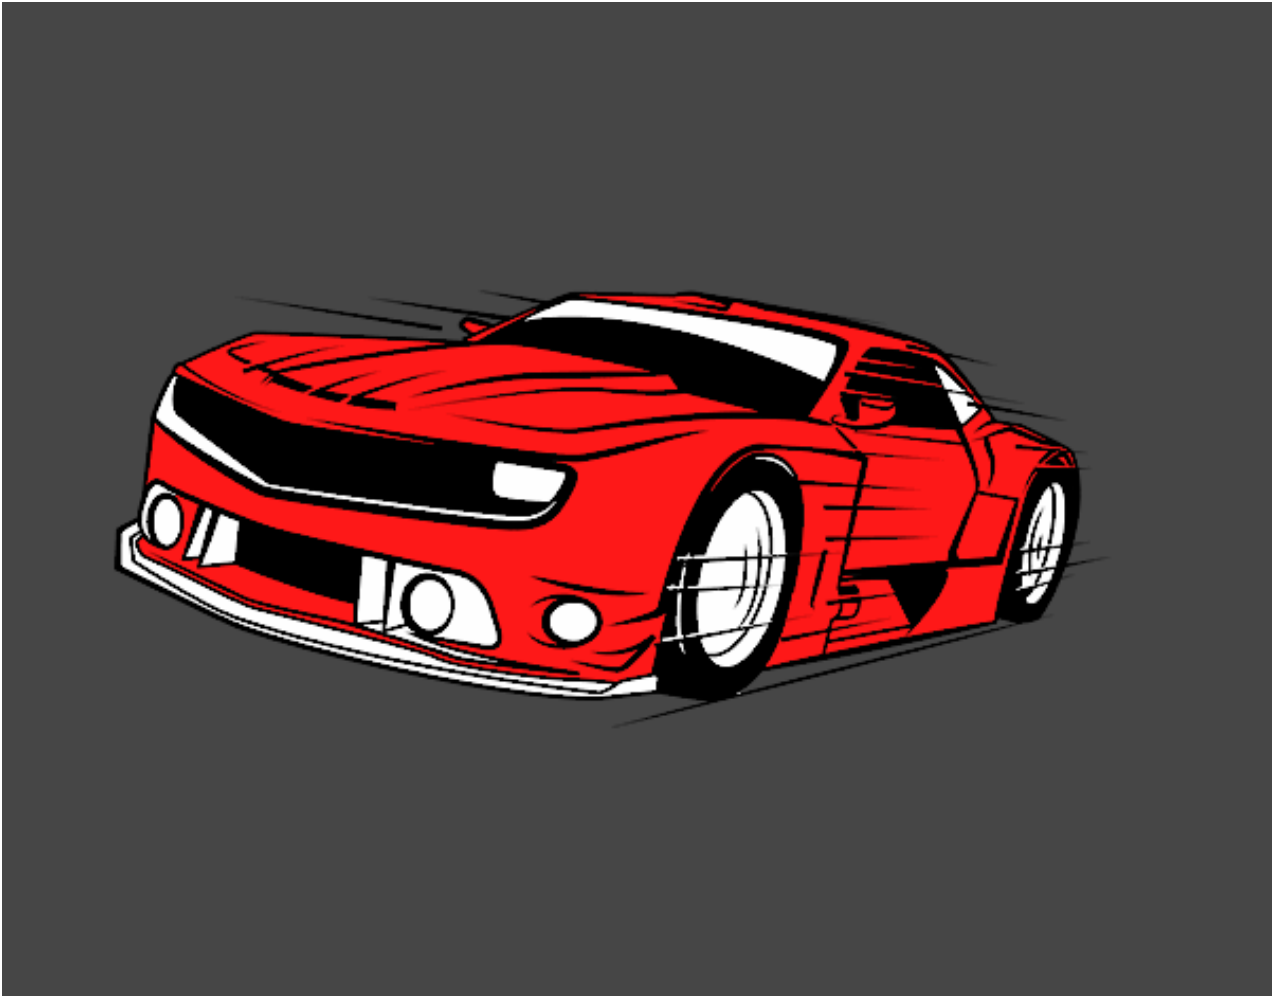

Dibujos.net

Coche deportivo rápido pintado por AYELEN05

www.dibujos.net