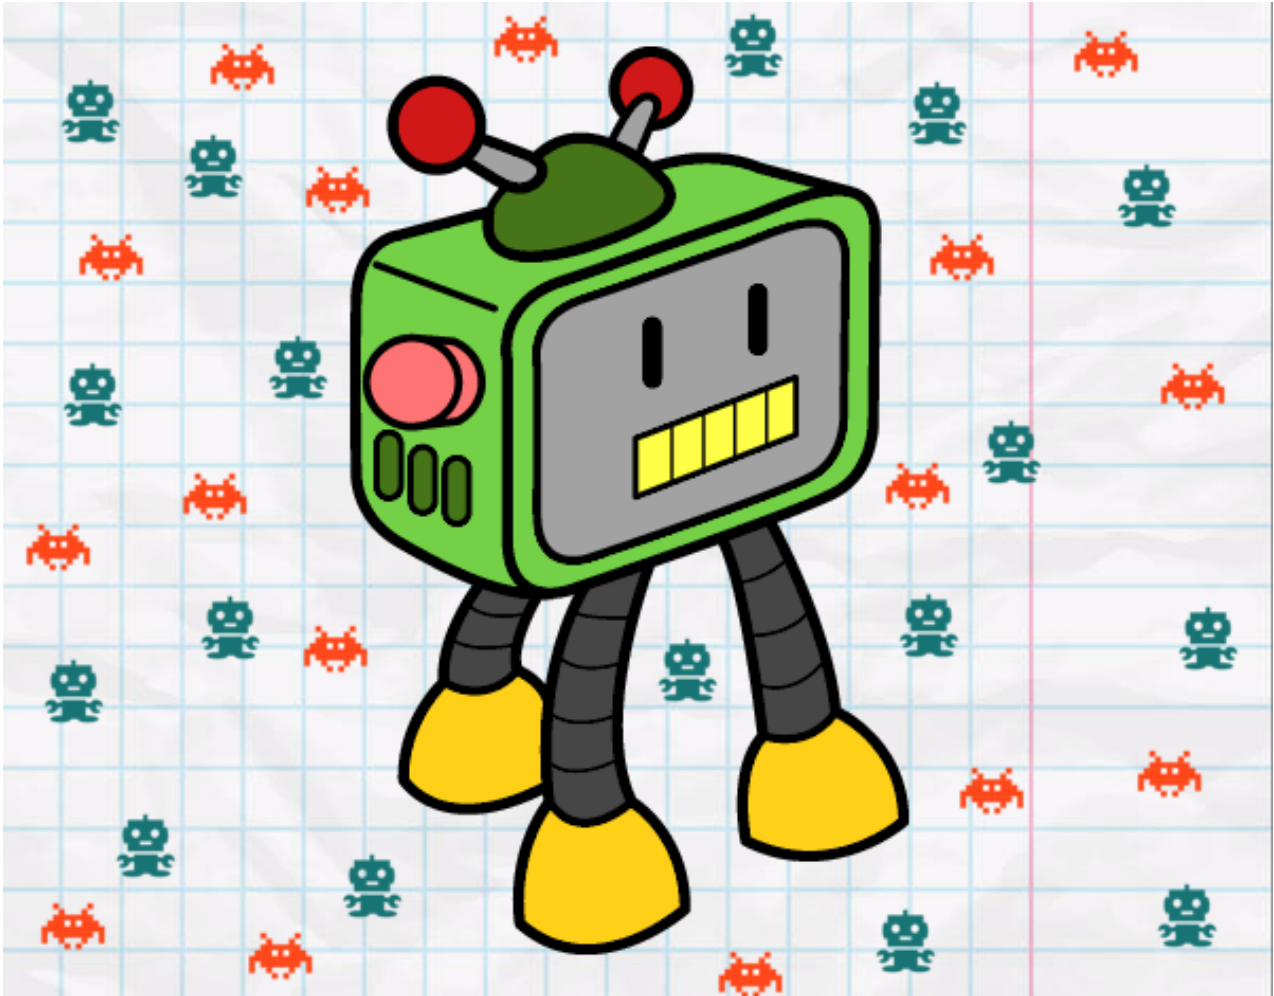

Dibujos.net

Robot televisivo pintado por wop