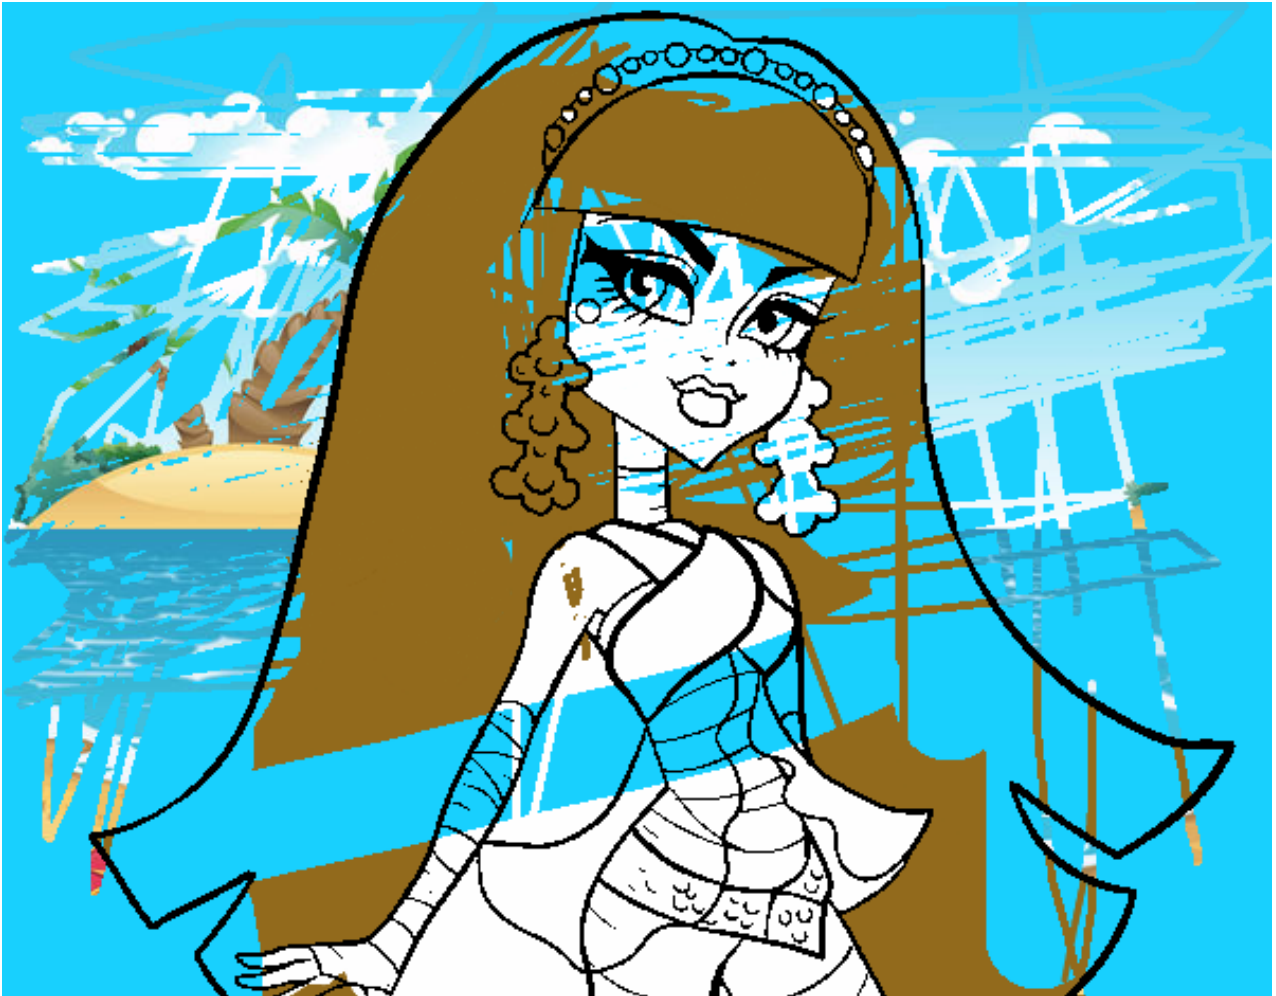

# Dibujos.net

Monster High Cleo de Nile pintado por

[www.dibujos.net](http://www.dibujos.net)