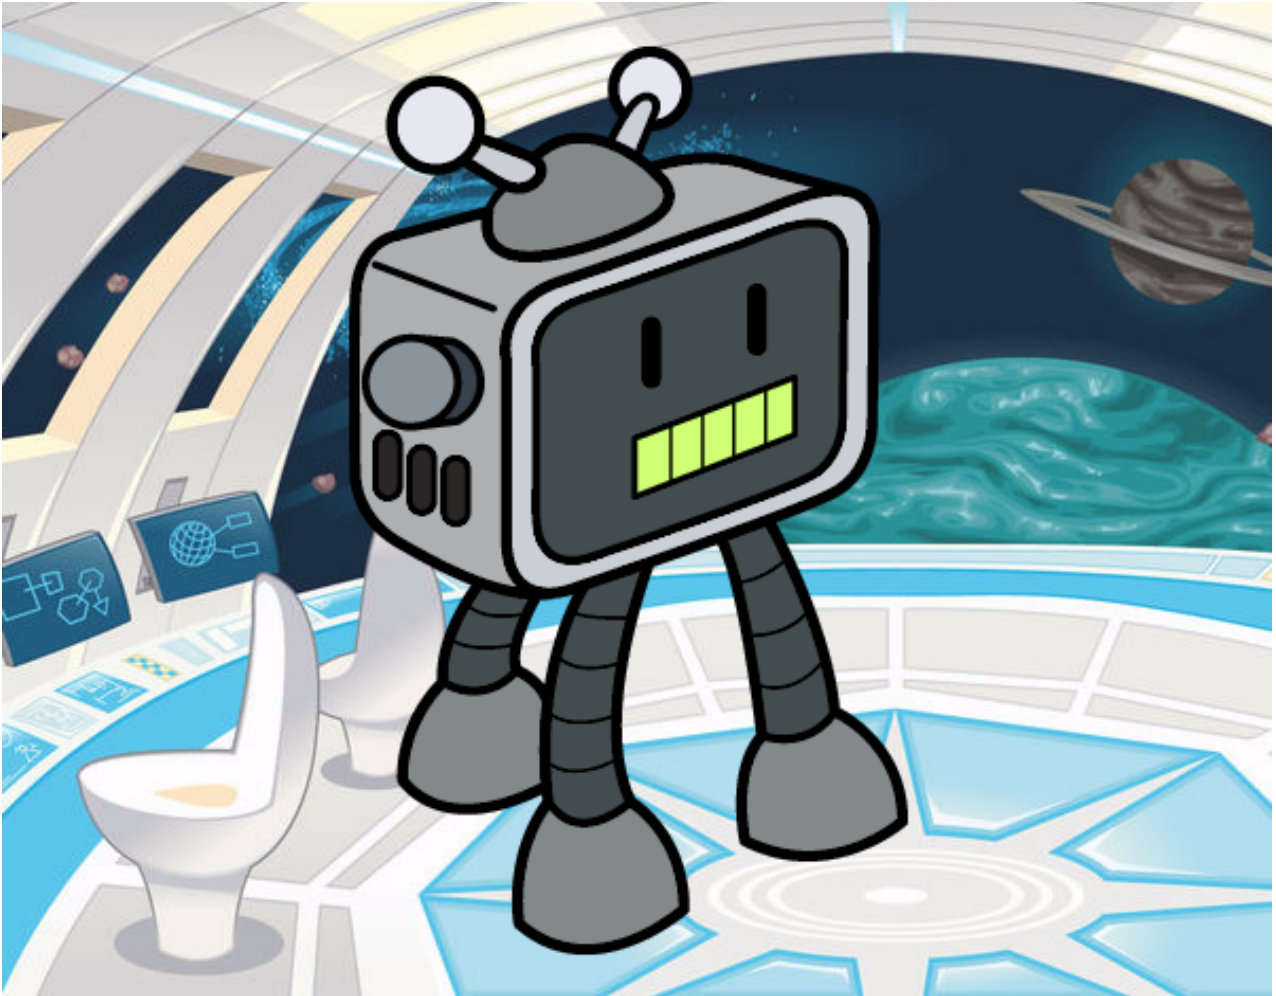

Dibujos.net

Robot televisivo pintado por superbea