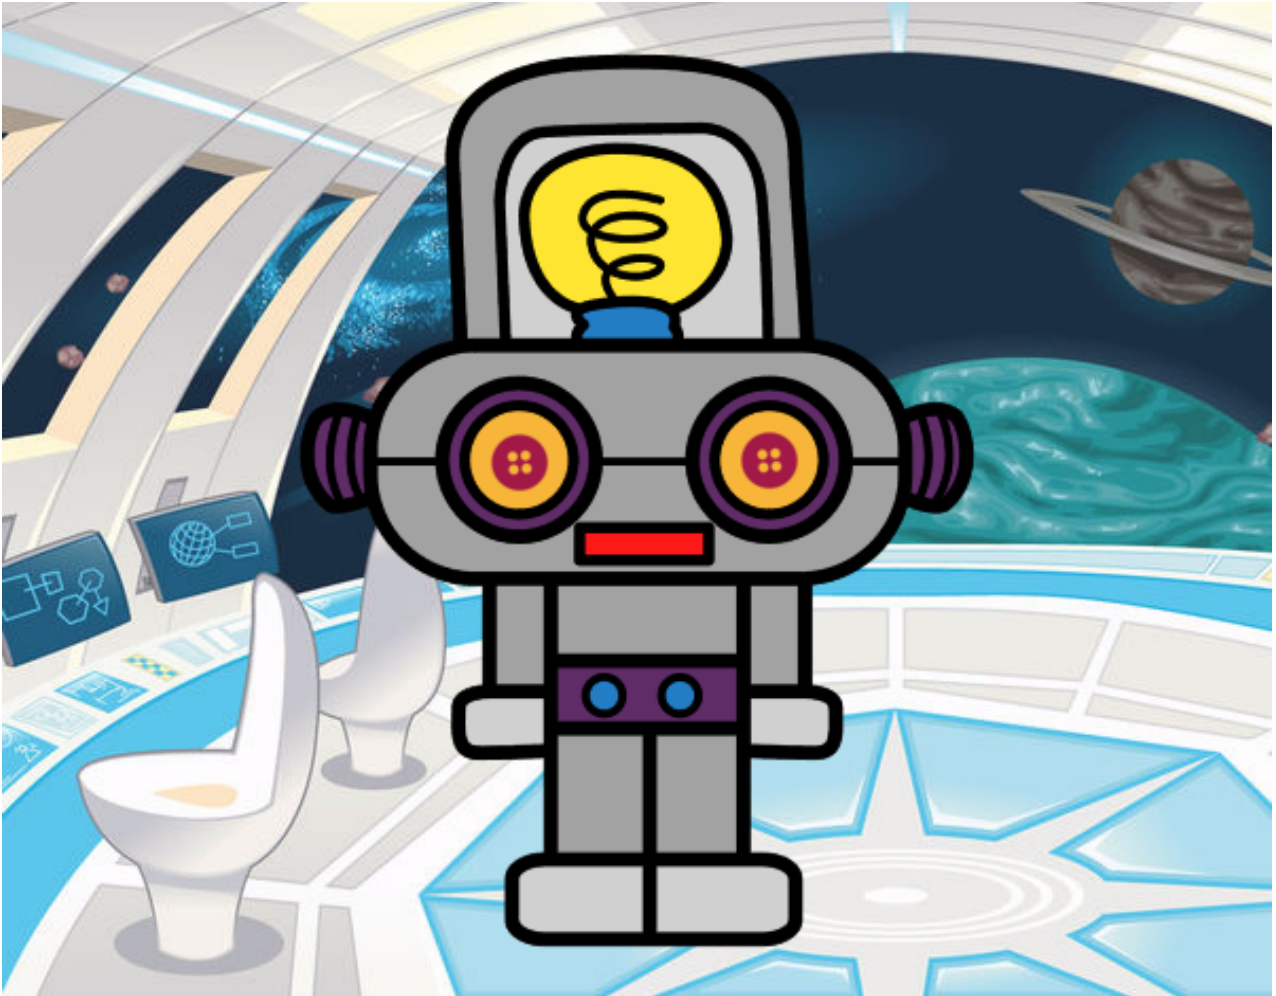

Dibujos.net

Robot con luz pintado por tilditus