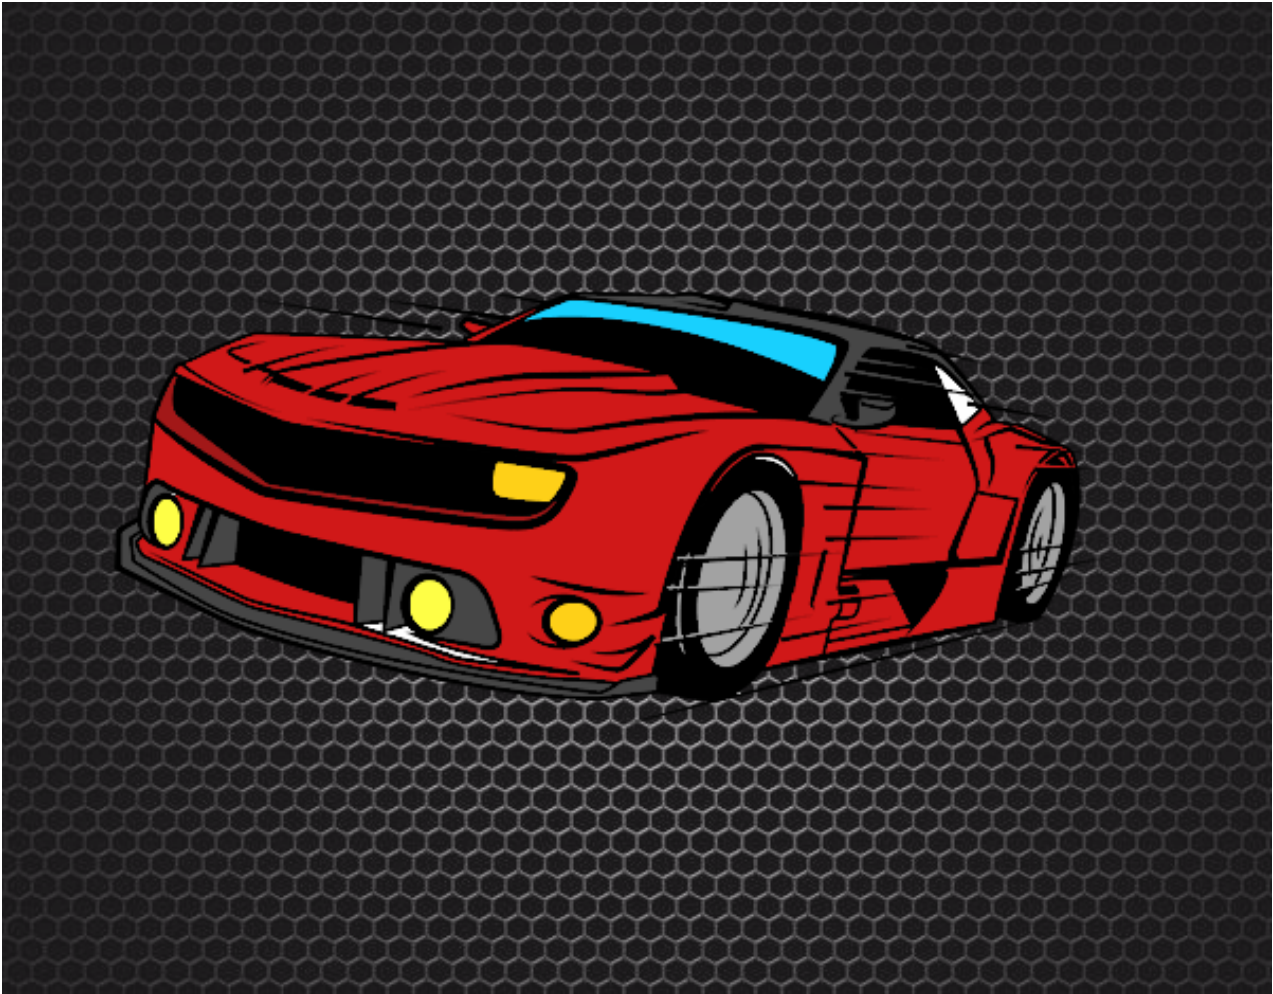

Dibujos.net

Coche deportivo rápido pintado por TobiKiller

www.dibujos.net