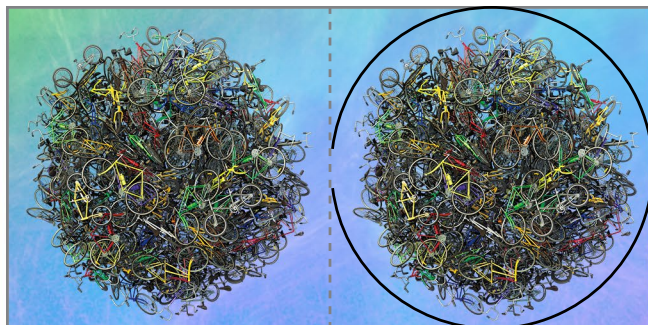

- 3** Dobra por las líneas de puntos y mete cada uno de los finales pequeños en el siguiente tubo para formar un triángulo. Pega el marco al círculo dado la vuelta.

Cuerda

- 4** Corta tres trozos de cuerda de unos 50 cms cada una. Átalas todas juntas por el final y pega cada una a un lado, guardando la misma distancia y dejando la punta para que se pueda coger el colgante. Las burbujas se pegarán a las cuerdas.

- 5** Ata las tres cuerdas a la misma distancia a las 3 esquinas del marco. El colgante móvil colgará del nudo superior de las cuerdas y las Burbujas se pegarán a las cuerdas que caen.

Burbujas

- 6** Las Burbujas pueden ser pegadas a lo largo de las cuerdas o en el orden que quieras. Corta por las líneas exteriores grises y dobla por las líneas de puntos.

- 7** Mientras doblas por la mitad, corta las líneas negras interiores. Cuidado con no cortar las líneas de puntos. Abre el doblez

- 8** Coloca la cuerda entre medias de las dos y pega las dos partes entre ellas.

- 9** Continua pegando Burbujas hasta que el Colgante esté completo.

BURBUJA MÓVIL

Marco

Marco de Burbujas

Burbujas

Burbujas

Burbujas

Burbujas