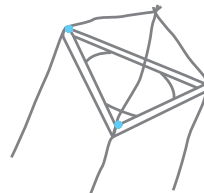

INSTRUCCIONES

Marco y Marco de las burbujas

- 1** Recorta el Marco por las líneas grises. Añade un trozo largo de celofán al borde superior de cada rectángulo y colócalo boca abajo para que el celo no se pegue a la mesa

(¡Atajo! Puedes usar palillos o pajitas como los 3 lados del marco y saltarte el paso 3)

- 2** Usa un boli para enrollar el rectángulo formando un tubo, y pégalo con el celo para sujetarlo. Quita el boli y repite lo mismo para hacer los 3 tubos.

- 3** Dobra por las líneas de puntos y mete cada uno de los finales pequeños en el siguiente tubo para formar un triángulo. Pega el marco al círculo dado la vuelta.

Cuerda

- 4** Corta tres trozos de cuerda de unos 50 cms cada una. Átalas todas juntas por el final y pega cada una a un lado, guardando la misma distancia y dejando la punta para que se pueda coger el colgante. Las burbujas se pegarán a las cuerdas.

- 5** Ata las tres cuerdas a la misma distancia a las 3 esquinas del marco. El colgante móvil colgará del nudo superior de las cuerdas y las Burbujas se pegarán a las cuerdas que caen.

Burbujas

- 6** Las Burbujas pueden ser pegadas a lo largo de las cuerdas o en el orden que quieras. Corta por las líneas exteriores grises y dobla por las líneas de puntos.