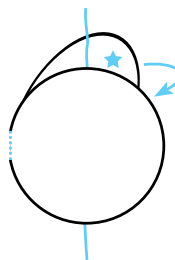

(¡Atajo! Puedes usar palillos o pajitas como los 3 lados del marco y saltarte el paso 3)

- 2** Usa un boli para enrollar el rectángulo formando un tubo, y pégalo con el celo para sujetarlo. Quita el boli y repite lo mismo para hacer los 3 tubos.

- 3** Dobra por las líneas de puntos y mete cada uno de los finales pequeños en el siguiente tubo para formar un triángulo. Pega el marco al círculo dado la vuelta.

Cuerda

- 4** Corta tres trozos de cuerda de unos 50 cms cada una. Átalas todas juntas por el final y pega cada una a un lado, guardando la misma distancia y dejando la punta para que se pueda coger el colgante. Las burbujas se pegarán a las cuerdas.

- 5** Ata las tres cuerdas a la misma distancia a las 3 esquinas del marco. El colgante móvil colgará del nudo superior de las cuerdas y las Burbujas se pegarán a las cuerdas que caen.

Burbujas

- 6** Las Burbujas pueden ser pegadas a lo largo de las cuerdas o en el orden que quieras. Corta por las líneas exteriores grises y dobla por las líneas de puntos.

- 7** Mientras doblas por la mitad, corta las líneas negras interiores. Cuidado con no cortar las líneas de puntos. Abre el doblez

- 8** Coloca la cuerda entre medias de las dos y pega las dos partes entre ellas.