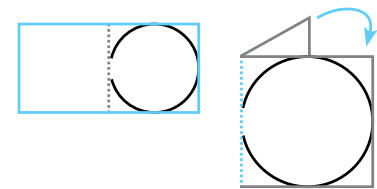

INSTRUCCIONES

Marco y Marco de las burbujas

- 1** Recorta el Marco por las líneas grises. Añade un trozo largo de celofán al borde superior de cada rectángulo y colócalo boca abajo para que el celo no se pegue a la mesa

(¡Atajo! Puedes usar palillos o pajitas como los 3 lados del marco y saltarte el paso 3)

- 2** Usa un boli para enrollar el rectángulo formando un tubo, y pégalo con el celo para sujetarlo. Quita el boli y repite lo mismo para hacer los 3 tubos.

- 3** Dobra por las líneas de puntos y mete cada uno de los finales pequeños en el siguiente tubo para formar un triángulo. Pega el marco al círculo dado la vuelta.

Cuerda

- 4** Corta tres trozos de cuerda de unos 50 cms cada una. Átalas todas juntas por el final y pega cada una a un lado, guardando la misma distancia y dejando la punta para que se pueda coger el colgante. Las burbujas se pegarán a las cuerdas.

- 5** Ata las tres cuerdas a la misma distancia a las 3 esquinas del marco. El colgante móvil colgará del nudo superior de las cuerdas y las Burbujas se pegarán a las cuerdas que caen.

Burbujas

- 6** Las Burbujas pueden ser pegadas a lo largo de las cuerdas o en el orden que quieras. Corta por las líneas exteriores grises y dobla por las líneas de puntos.