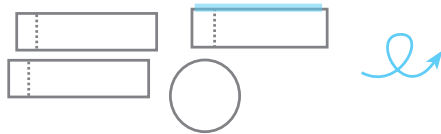

BURBUJA MÓVIL

NECESITARÁS

- Cuerda o lana
- Lápiz (o 3 pajitas)
- Tijeras
- Pegamento

PARA EMPEZAR

- Cortar por las líneas continuas y doblar por las líneas de puntos
- Doblar todas las piezas hacia arriba o hacia abajo según las líneas
- Pegar las estrellas según las direcciones y dejar secar.

INSTRUCCIONES

Marco y Marco de las burbujas

- 1** Recorta el Marco por las líneas grises. Añade un trozo largo de celofán al borde superior de cada rectángulo y colócalo boca abajo para que el celo no se pegue a la mesa

(¡Atajo! Puedes usar palillos o pajitas como los 3 lados del marco y saltarte el paso 3)

- 2** Usa un boli para enrollar el rectángulo formando un tubo, y pégalo con el celo para sujetarlo. Quita el boli y repite lo mismo para hacer los 3 tubos.