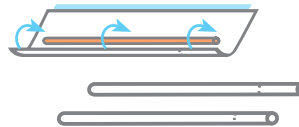

BURBUJA MÓVIL

NECESITARÁS

- Cuerda o lana
- Lápiz (o 3 pajitas)
- Tijeras
- Pegamento

PARA EMPEZAR

- Cortar por las líneas continuas y doblar por las líneas de puntos
- Doblar todas las piezas hacia arriba o hacia abajo según las líneas
- Pegar las estrellas según las direcciones y dejar secar.

INSTRUCCIONES

Marco y Marco de las burbujas

- 1** Recorta el Marco por las líneas grises. Añade un trozo largo de celofán al borde superior de cada rectángulo y colócalo boca abajo para que el celo no se pegue a la mesa

(¡Atajo! Puedes usar palillos o pajitas como los 3 lados del marco y saltarte el paso 3)

- 2** Usa un boli para enrollar el rectángulo formando un tubo, y pégalo con el celo para sujetarlo. Quita el boli y repite lo mismo para hacer los 3 tubos.

- 3** Dobra por las líneas de puntos y mete cada uno de los finales pequeños en el siguiente tubo para formar un triángulo. Pega el marco al círculo dado la vuelta.

Cuerda

- 4** Corta tres trozos de cuerda de unos 50 cms cada una. Átalas todas juntas por el final y pega cada una a un lado, guardando la misma distancia y dejando la punta para que se pueda coger el colgante. Las burbujas se pegarán a las cuerdas.